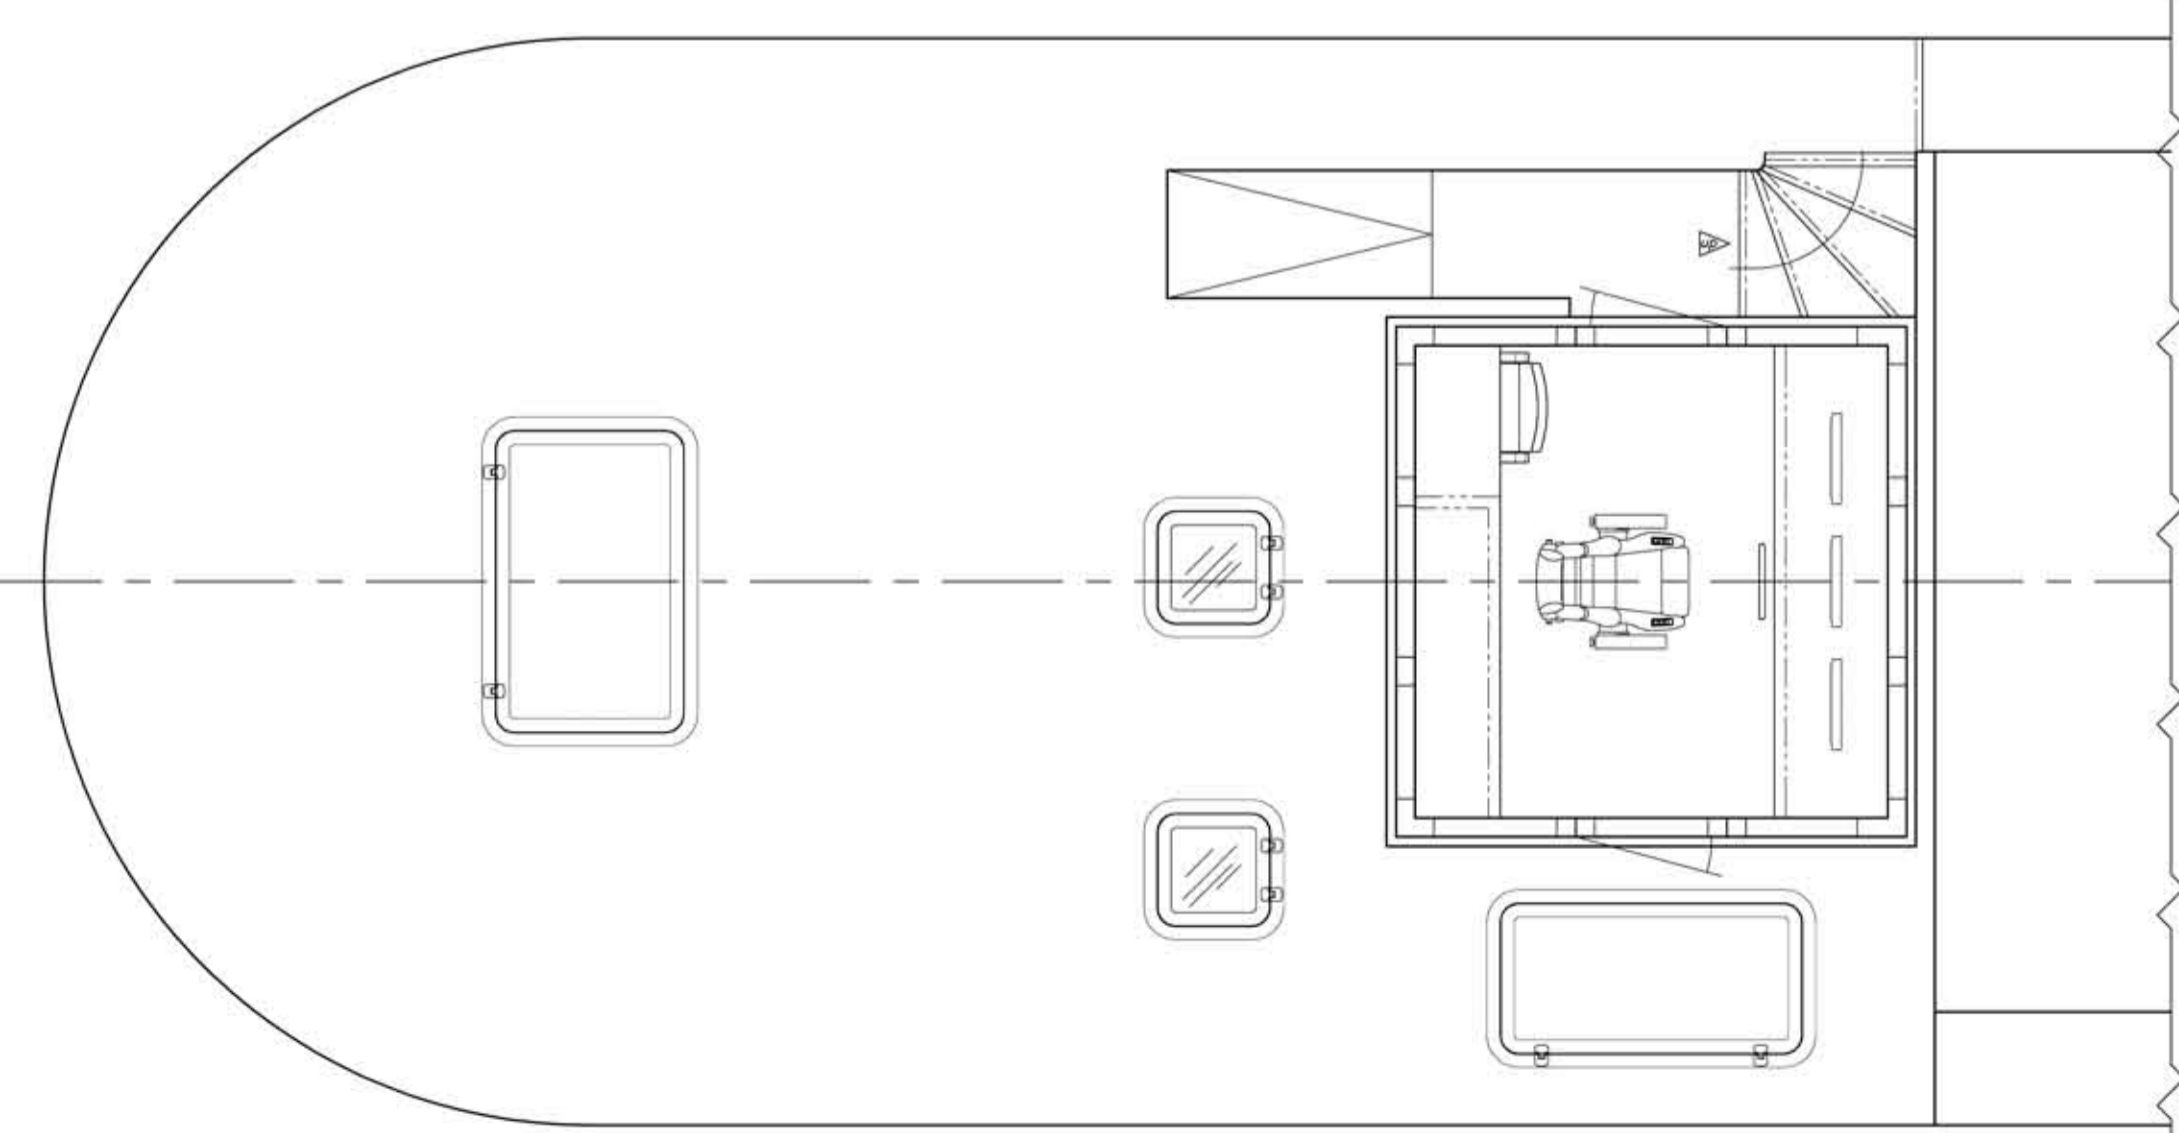

schaal 1:100

drsn A-A laadruim

drsn B-B motorkamer

langsdoorsnede

bovenaanzicht woonruimte

motorkamer

voorpiek

schaal 1:40

dek bovenaanzicht

bovenaanzicht slaapkamers en badkamer