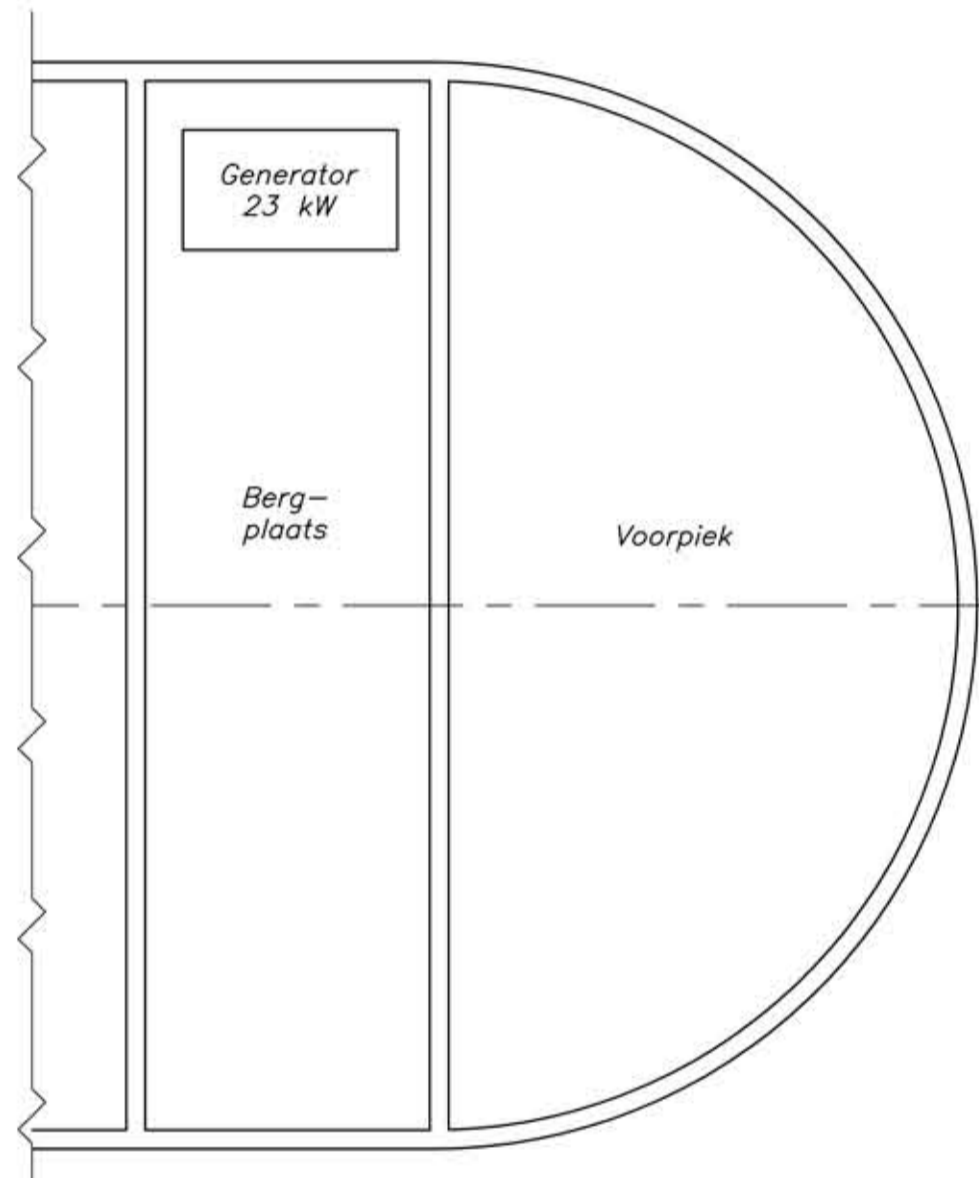

schaal 1:100

drsn A-A laadruim

drsn B-B motorkamer

langsdoorsnede

bovenaanzicht woonruimte

motorkamer

voorpiek

schaal 1:40

dek bovenaanzicht

bovenaanzicht slaapkamers en badkamer