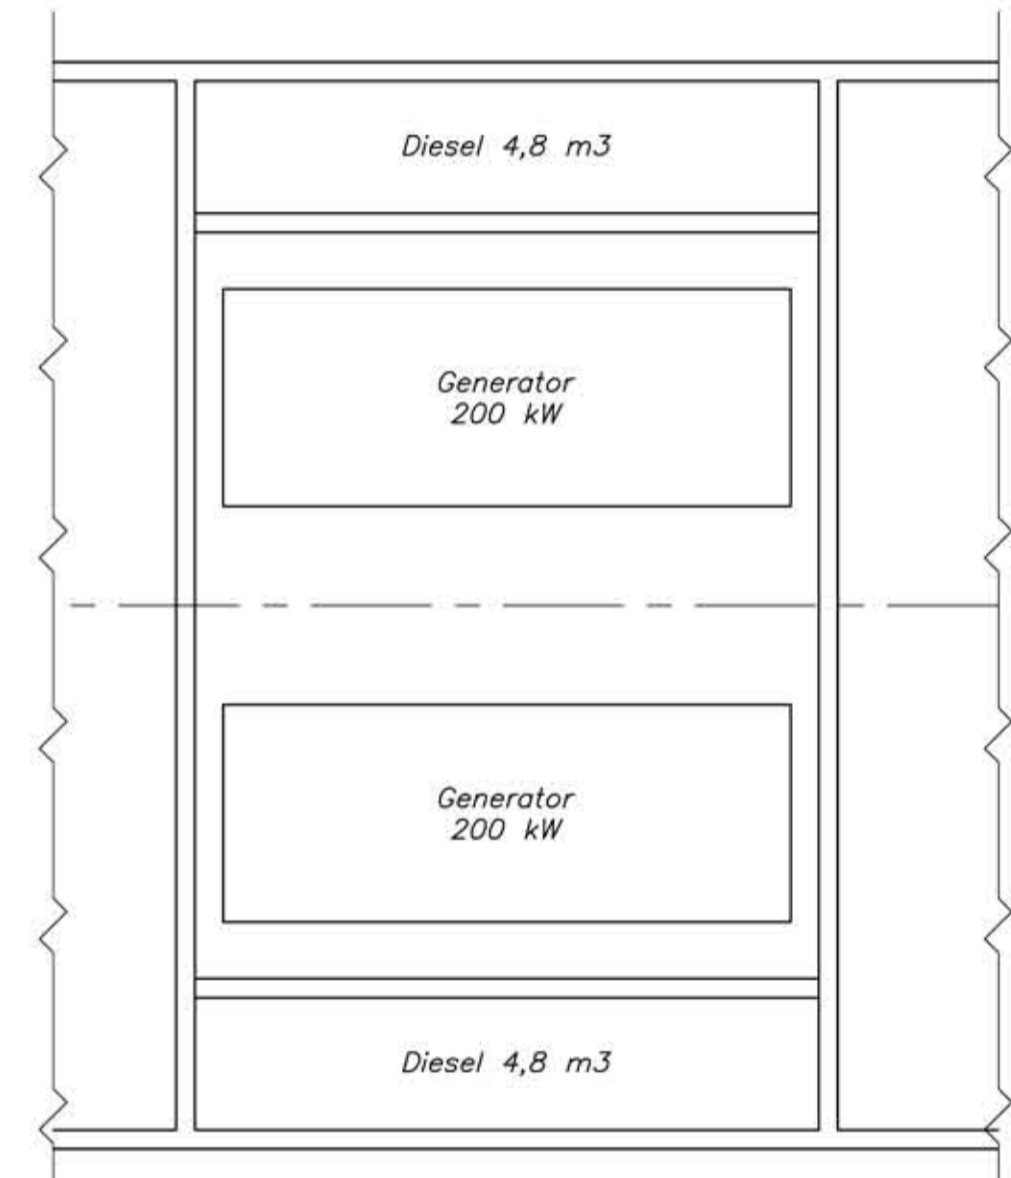

schaal 1:100

drsn A-A laadruim

drsn B-B motorkamer

langsdoorsnede

bovenaanzicht woonruimte

motorkamer

voorpiek

schaal 1:40

dek bovenaanzicht

bovenaanzicht slaapkamers en badkamer