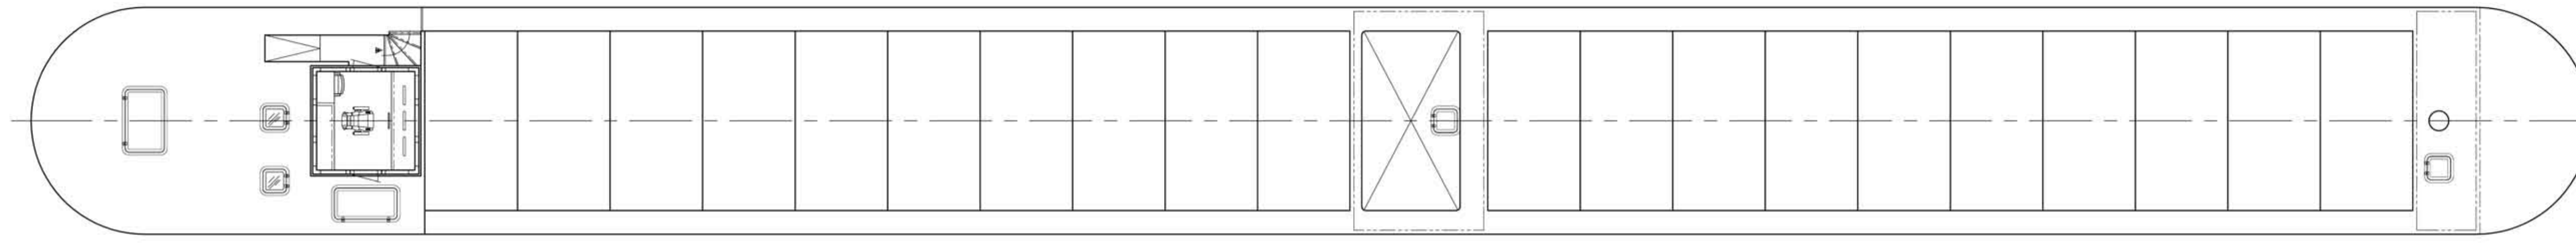

schaal 1:100

drsn A-A laadruim

drsn B-B motorkamer

langsdoorsnede

bovenaanzicht woonruimte

motorkamer

voorpiek

schaal 1:40

dek bovenaanzicht

bovenaanzicht slaapkamers en badkamer